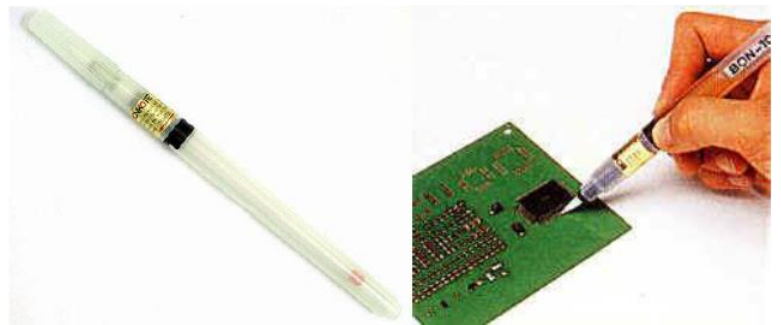

BONPEN 102 FLUX PEN rechargeable à pointe souple

Applicateur de flux ré-utilisable, pointe feutre et cartouches remplaçables. Contenance 7cc. Pointe fine. Utilisable avec du flux avec ou sans nettoyage. Excellent pour les applications précises. Le BONPEN est rechargeable ; contenance : 7 cc.

La cartouche fermée empêche l'évaporation afin de conserver la concentration initiale. Un mécanisme spécial empêche qu'un excès de flux déborde sur la carte. Les cartouches transparentes montrent le niveau de liquide restant.

La pointe souple est conçue pour préserver l'intégrité des pistes et contacts sur les cartes sans friction. The soft tip is designed to preserve the integrity of the leads and contacts on the board without frictions.

Le corps flexible permet à l'opérateur d'ajuster la quantité de flux dont il a besoin pour son application spécifique, par une petite pression sur le côté.

Dimensions des pointes 102
Répond aux exigences RoHS.